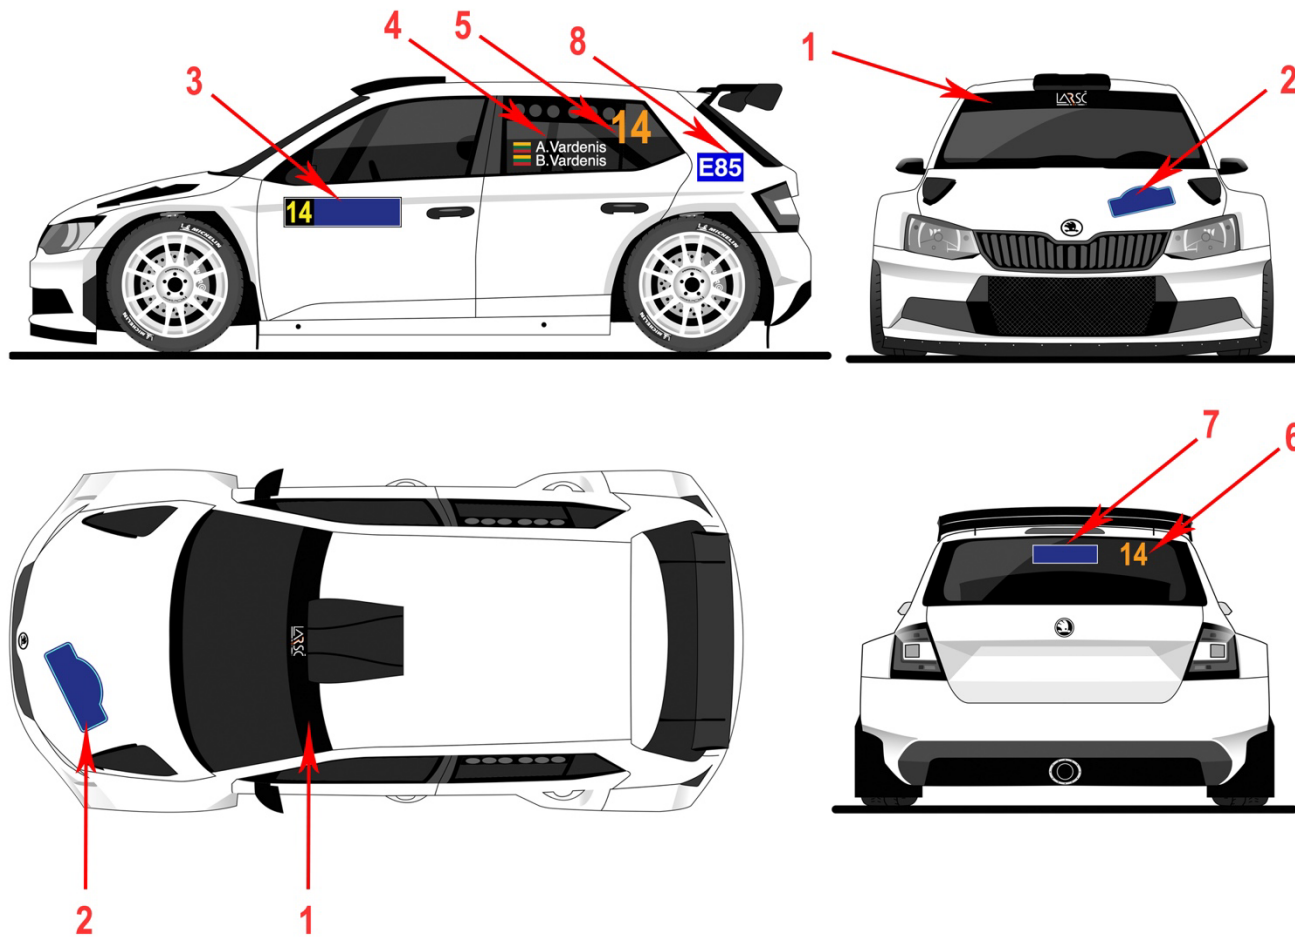

“7Bet Winter Rally Aukštaitija 2023”

PRIEDAS NR. 4 STARTO NUMERIŲ IR REKLAMOS TEKSTŲ IŠDĖSTYMO SCHEMA APPENDIX NO. 4 POSITIONING OF RALLY STICKERS AND ADVERTISING

1. LASF reklama. Klijuojama priekinio stiklo viršutinėje dalyje. Plotis 22cm.
2. Ralio amblema. Organizatoriaus reklama. Maksimalus dydis: aukštis 21,5cm, plotis 43cm.
3. Šoninis durų lipdukas su startiniu numeriu ir privaloma organizatoriaus reklama ant abiejų priekinių durelių. Lipduko dydis: aukštis 17cm, plotis 67cm. Lipduko kraštuose - 1cm baltos spalvos apvadas. Vidinis lipduko dydis: aukštis 15cm, plotis 65cm. Startinio numerio fonas - juodas matinis kvadratas (15x15cm) privalo būti durelių priekyje abiejuose pusėse. Skaičiaus aukštis 14cm, skaičiaus linijos plotis 2cm, spalva geltona - PMS 803. Likęs lipduko plotas skirtas organizatoriaus reklamai.
4. 1 ir 2 vairuotojų vardai. Šriftas - Helvetica. Aukštis 6cm, raidės linijos plotis 1cm, spalva - balta. Vardas: tik pirma vardo raidė didžioji. Pavardė: tik pirma raidė didžioji, visos kitos mažosios. Fonas - permatomas. 1 vairuotojo vardas viršuje, abiejuose pusėse.
5. Startinis numeris. Skaičiaus aukštis 20cm, skaičiaus linijos plotis 2,5cm. Spalva oranžinė PMS 804.
6. Startinis numeris (neprivalomas). Skaičiaus aukštis 14cm. Spalva oranžinė PMS 804.
7. LASF reklama. Maksimalus dydis: aukštis 10cm, plotis 30cm.
8. Naudojant bioetanolį, privalomas lipdukas “E85” ant abiejų automobilio galinių sparnų. Lipduko dydis: aukštis 12cm, plotis 16cm, raidės aukštis 8cm. Lipduko fonas mėlynos spalvos, raidės ir skaičiai - baltos spalvos.